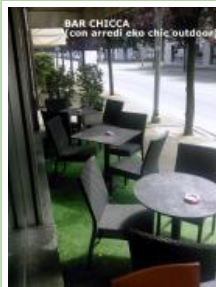

Serie contract