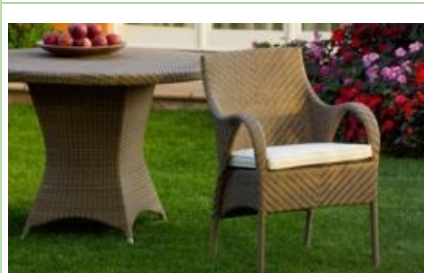

Canaria sedia e tavolo